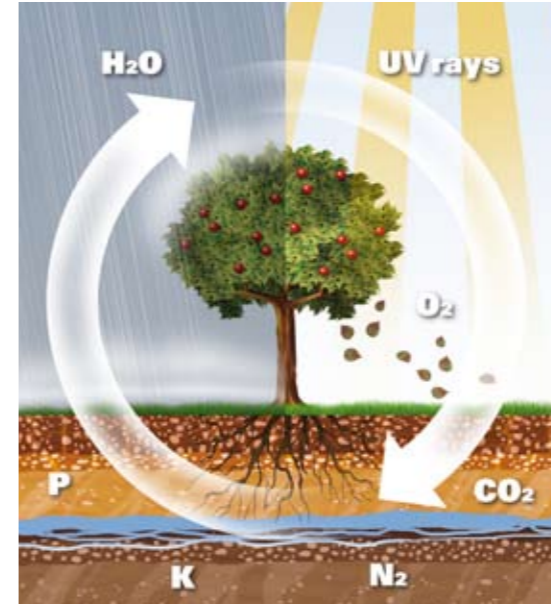

Spezza i rami senza far troppo rumore

Interfaccia di carico a LED

L'esclusiva interfaccia a LED ti fornisce informazioni in tempo reale per ottimizzare il flusso di carico. In questo modo si evita che intervenga il circuito di protezione automatica, con le conseguenti operazioni di ripristino—inversione della rotazione e azzeramento del circuito stesso.

La legge del ritorno

Le potature sono una risorsa naturale di nutrienti organici che può essere utilizzata per fertilizzare giardino, prato e orto, riducendo il ricorso a fertilizzanti chimici.

Riduci il tuo impatto