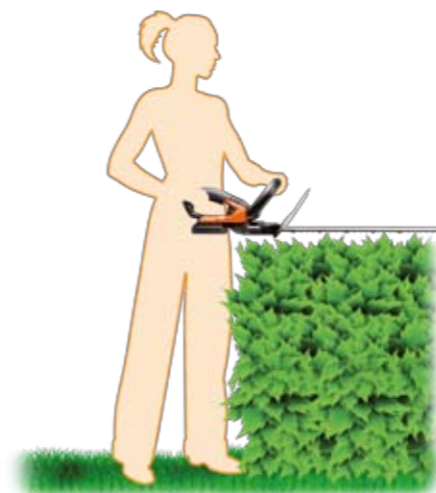

Leggero

Le batterie LithiumPower sono il 40% più leggere rispetto a batterie standard di equivalente potenza.

Design ergonomico per non affaticare l'operatore

Tutti i modelli di tagliaiepe Worx sono perfettamente bilanciati per agevolare le varie posizioni di lavoro ed evitarti fastidiosi mal di schiena anche dopo ore di taglio.