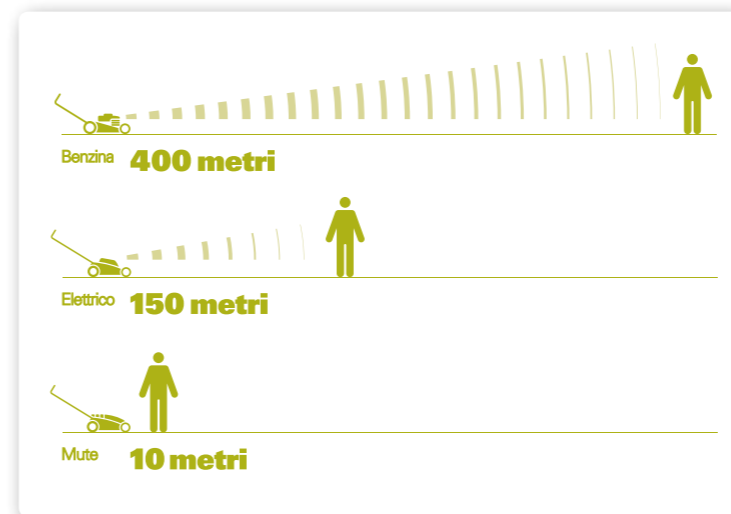

L'unica vera alternativa ai rasaerba a scoppio

Fino a 1200 m² di autonomia

Ad ogni ricarica, WorxEco taglia — silenziosamente e senza inquinare — un prato ben più esteso di 4 campi da tennis. Non è ancora abbastanza per il tuo parco? Puoi sempre procurarti una batteria supplementare, e avrai sufficiente autonomia per Wimbledon.

Il più silenzioso del mondo

Mute™ è l'esclusiva tecnologia di riduzione del rumore che permette a WorxEco di risultare praticamente inudibile a soli 10 metri di distanza.

Nutri il tuo prato in modo naturale