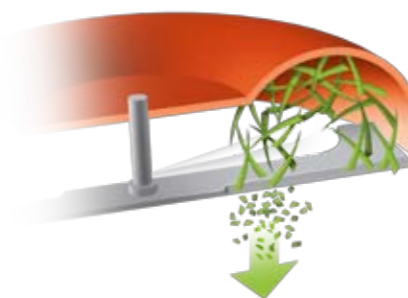

L'unica vera alternativa ai rasaerba a scoppio

Fino a 1200 m² di autonomia

Ad ogni ricarica, WorxEco taglia — silenziosamente e senza inquinare — un prato ben più esteso di 4 campi da tennis. Non è ancora abbastanza per il tuo parco? Puoi sempre procurarti una batteria supplementare, e avrai sufficiente autonomia per Wimbledon.

La funzione mulching sminuzza l'erba e la distribuisce in modo uniforme sul tuo prato. Questo processo fornisce al suolo preziosi nutrienti organici riducendo il ricorso a fertilizzanti chimici. E ti evita la seccatura di caricare in auto tutti quei sacchi pieni d'erba per portarli all'ecocentro comunale.