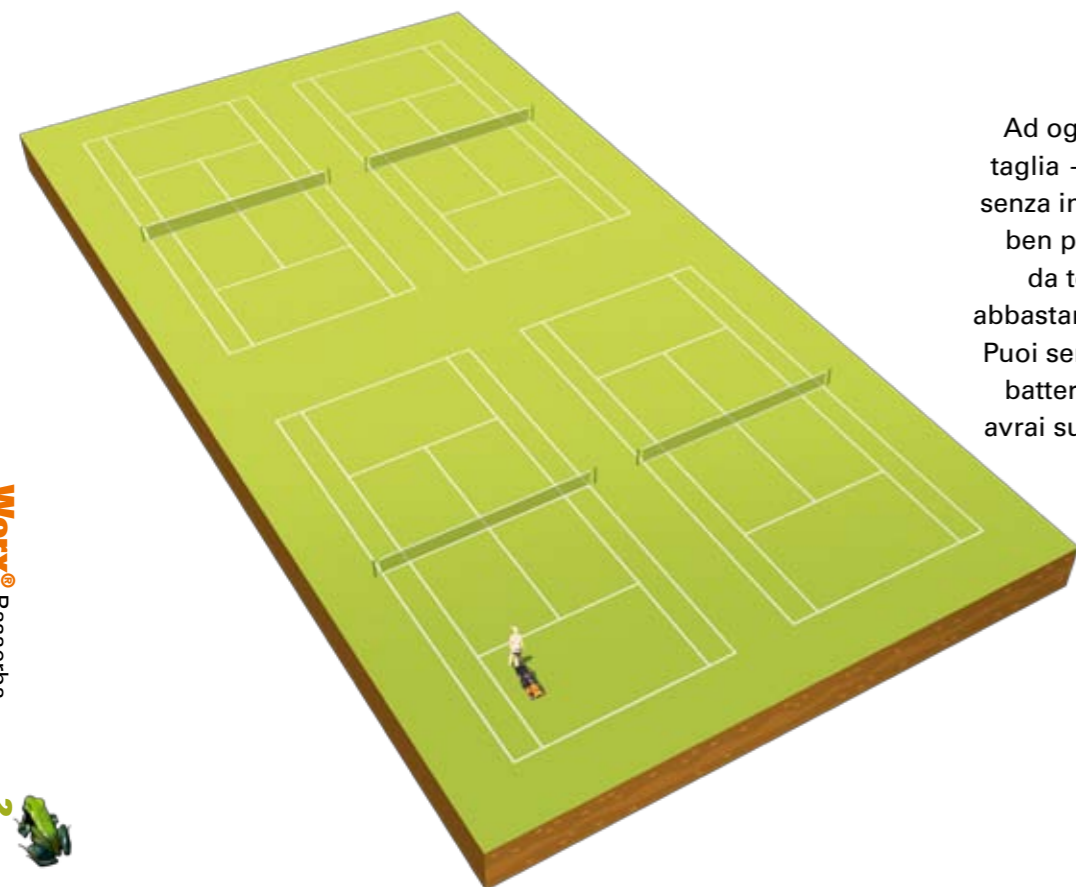

L'unica vera alternativa ai rasaerba a scoppio

Fino a 1200 m² di autonomia

Ad ogni ricarica, WorxEco taglia — silenziosamente e senza inquinare — un prato ben più esteso di 4 campi da tennis. Non è ancora abbastanza per il tuo parco? Puoi sempre procurarti una batteria supplementare, e avrai sufficiente autonomia per Wimbledon.