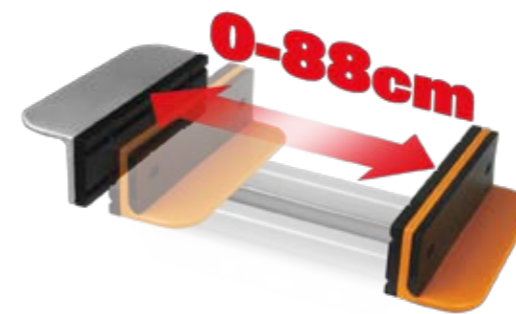

JAWHORSE™

Il robusto e versatile JawHorse sostituisce banchi da lavoro, cavalletti, morse e altro ancora. L'esclusivo sistema di serraggio a pedale consente di fissare da soli pezzi pesanti ed ingombranti. È come avere un altro paio di mani a disposizione, dove e quando servono.

Lo azioni con un pedale, ti sorregge qualsiasi cosa

Una tonnellata di serraggio

Sul JawHorse puoi fissare sia oggetti delicati che pesi massimi: da pochi chili fino a una tonnellata di serraggio, semplicemente modulando la pressione sul pedale.

Lo azioni con un pedale

Sei da solo... hai un pezzo ingombrante che dovresti fissare per poterci lavorare... arrivi al banco stremato dal peso... e come la chiudi la morsa se hai le mani occupate a tener su il pezzo? Se ti ritrovi in questa situazione, il Worx JawHorse è stato inventato per te.

Grande capacità di fissaggio

JawHorse è in grado di sostenere oggetti di grandi dimensioni, fino a 88 centimetri di profondità.

Kit motosega

Lo speciale accessorio permette di fissare i tronchi da tagliare con estrema facilità. La pinza per la manutenzione della lama agevola le operazioni di affilatura e lubrificazione della catena.

Solido e robusto

Costruito interamente in acciaio e con una forza di serraggio dieci volte superiore a quella di una normale morsa, JawHorse è ideale anche per piegare barre in metallo e altre applicazioni gravose.