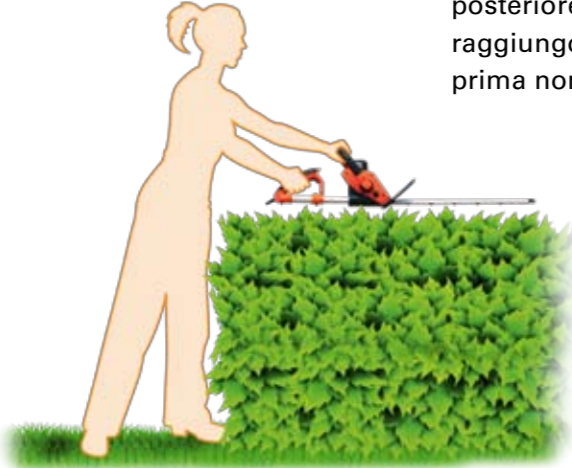

Allunga il tuo raggio di azione

Regolando l'impugnatura anteriore ed estendendo quella posteriore telescopica, si raggiungono punti dove prima non arrivavi.

	Modello	WG207E	WG200E	WG204E	
Dati tecnici	Tipo	Tagliasiepi elettrico	Tagliasiepi elettrico	Tagliasiepi elettrico	
	Tensione	220V	220V	220V	
	Potenza	500W	450W	600W	
	Velocità	3200 giri/min	3200 giri/min	3200 giri/min	
	Lunghezza lama	Doppia - 54 cm	Doppia - 51 cm	Doppia - 53 cm	
	Distanza dente	26 mm	33 mm	33 mm	
	Lunghezza cavo alimentazione	0,35 m	0,35 m	0,35 m	
	Peso	3,3 kg	4,4 kg	4,5 kg	
	Caratteristiche principali		Impugnatura posteriore gommata	Impugnatura posteriore gommata	Impugnatura posteriore gommata
				Impugnatura anteriore a 4 posizioni	Impugnatura anteriore a 4 posizioni
			Impugnatura posteriore telescopica a 4 posizioni	Impugnatura posteriore telescopica a 4 posizioni	
		Barra in alluminio	Barra in alluminio	Barra in alluminio	
Dotazioni standard		Coprilama	Coprilama	Coprilama	
		Protezione di sicurezza	Protezione di sicurezza	Protezione di sicurezza	

Sono i particolari che fanno la differenza

La forbice con batteria a litio Worx è quello che ci vuole per rifiniture perfette dentro e fuori casa. L'escusivo sistema EasyFit™ permette di sostituire le lame in un attimo.